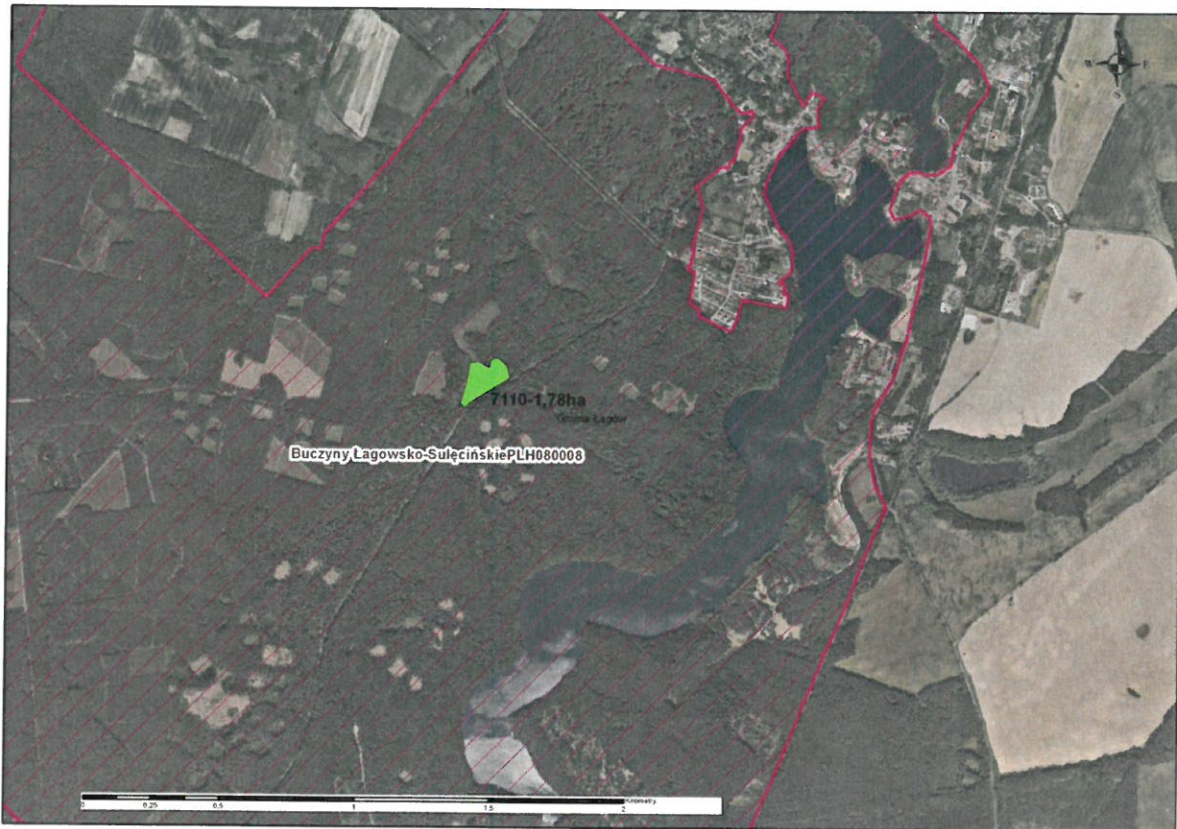

Lokalizacja obszaru badań w obszarze 2000 Buczyny Łagowsko-Sulęcińskie PLH080008, (Nadleśnictwo Świebodzin, Leśnictwo: Dolina, oddz. 213-n)

Spełniamy wymagania EMAS – zarządzamy urzędem efektywnie, oszczędnie i prośrodowiskowo