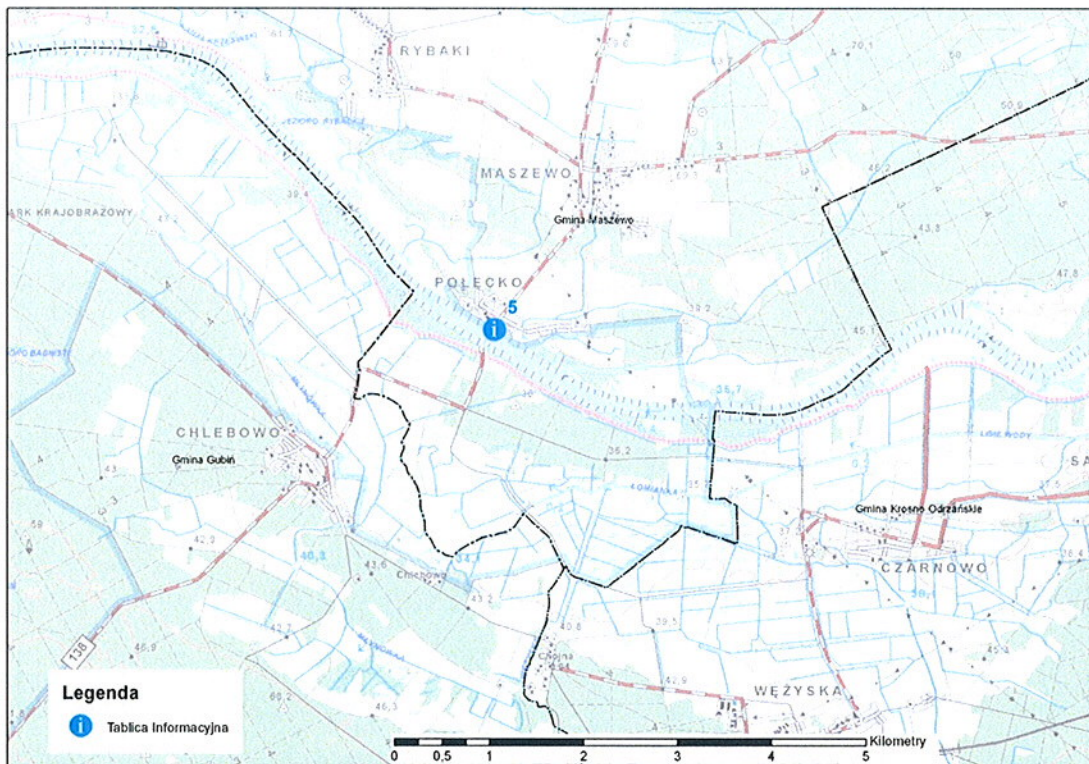

Lokalizacja miejsc montażu tablic edukacyjnych w pkt. 1-8

Regionalny Dyrektor Ochrony Środowiska
w Gorzowie Wielkopolskim
Jan Rydzanecz