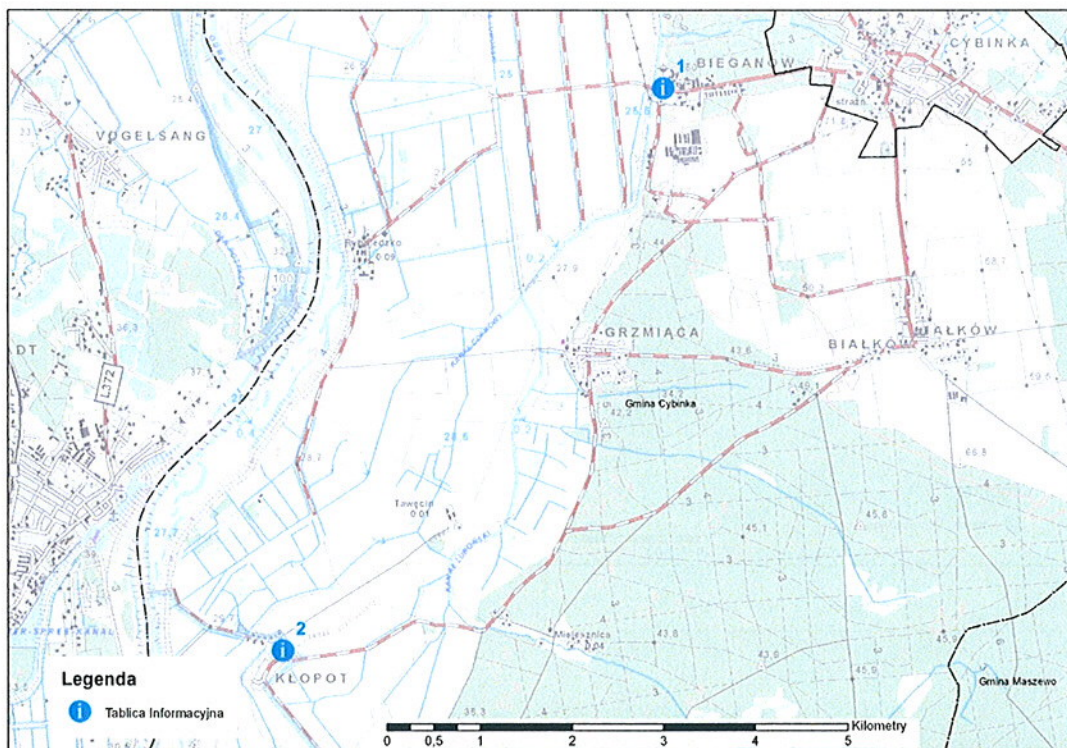

Lokalizacja miejsc montażu tablic edukacyjnych w pkt. 1-8

Regionalny Dyrektor Ochrony Środowiska
w Gorzowie Wielkopolskim
Jan Rydzanecz