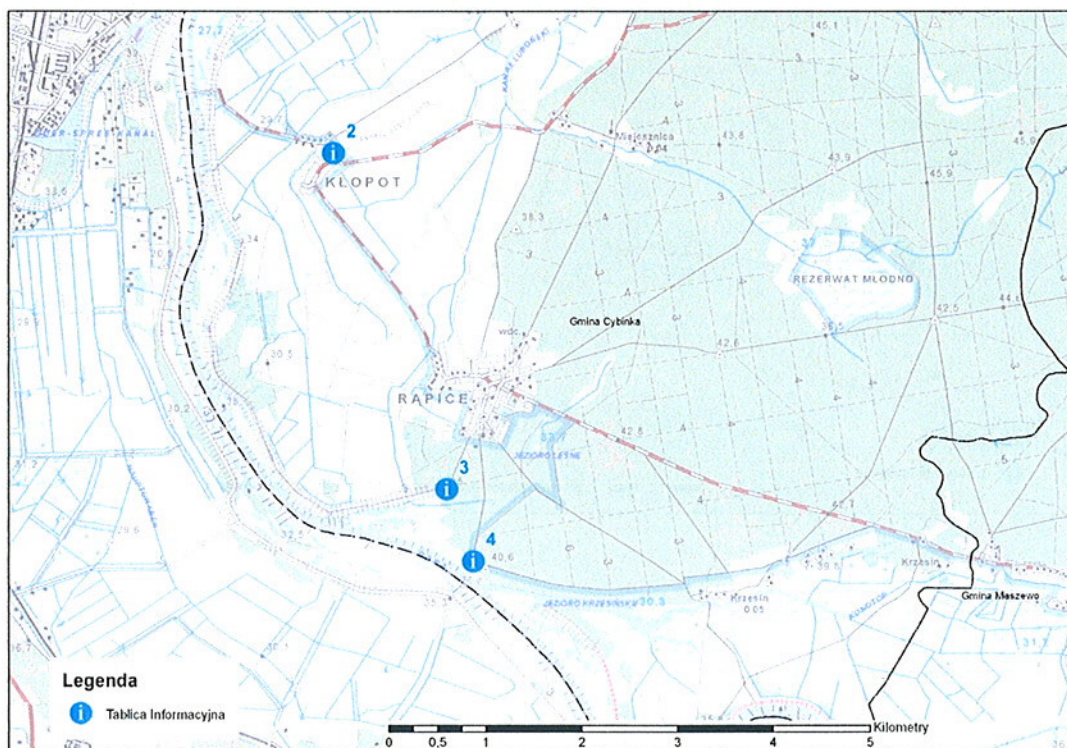

Lokalizacja miejsc montażu tablic edukacyjnych w pkt. 1-8

Regionalny Dyrektor Ochrony Środowiska
w Gorzowie Wielkopolskim
Jan Rydzanecz