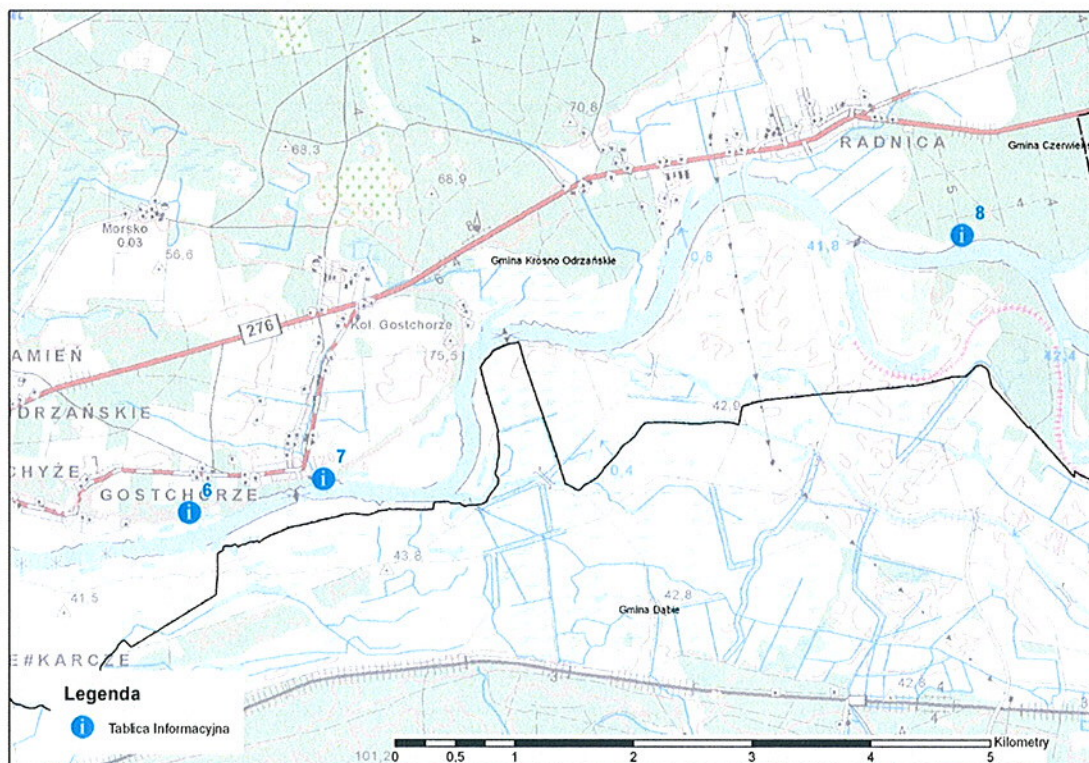

Lokalizacja miejsc montażu tablic edukacyjnych w pkt. 1-8

Regionalny Dyrektor Ochrony Środowiska
w Gorzowie Wielkopolskim
Jan Rydzanecz